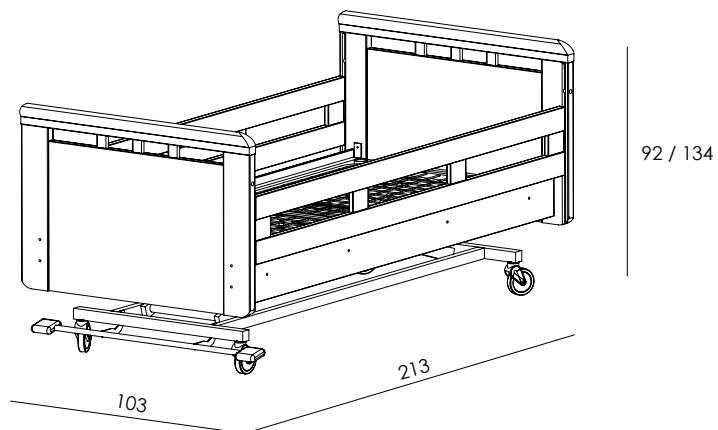

Zorgbed Quré

Prijzen Quré hoog/laagbed	Zorgbed Quré
Quré Boston	
Quré Miami	
Quré Montreal	
Losse bedpapegaai	
Meerprijs 220 cm (210 cm lengte niet mogelijk)	
Zorgbed Quré wordt geleverd inclusief elektrisch verstelbare rasterbodem, exclusief papegaai.	