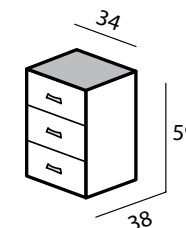

Eb-60

2-persoons

1-persoons

Nachtkastje

Prijzen Napoli 1-persoons uitrijdbaar ledikant	Excl. nachtkastje		Setprijs inclusief 1 nachtkastje
80 / 90 x 200			
160 / 180 x 200			(2 nachtkastjes)
Opties Napoli uitrijdbaar ledikant (meerprijs)			
Lengte 190 of 210			
Lengte 220			
Wielen voorzien van zacht loopvlak (bij harde vloeren)		(75 voor 2-persoons)	
Extra stel zijden om 2-persoons uitrijdbaar ledikant naar	200 cm	210 cm	220 cm
twee 1-persoons ledikanten om te bouwen (per stel)			
Prijzen bijmeubelen Napoli:			
Nachtkastje op wieltjes			