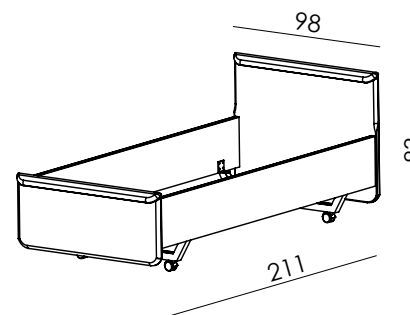

Eb-60

2-persoons

1-persoons

Nachtkastje

Prijzen Napoli 1-persoons uitrijdbaar ledikant	Excl. nachtkastje		Setprijs inclusief 1 nachtkastje
80 / 90 x 200			
160 / 180 x 200			(2 nachtkastjes)
Opties Napoli uitrijdbaar ledikant (meerprijs)			
Lengte 190 of 210			
Lengte 220			
Wielen voorzien van zacht loopvlak (bij harde vloeren)		(75 voor 2-persoons)	
Extra stel zijden om 2-persoons uitrijdbaar ledikant naar	200 cm	210 cm	220 cm
twee 1-persoons ledikanten om te bouwen (per stel)			
Prijzen bijmeubelen Napoli:			
Nachtkastje op wieltjes			