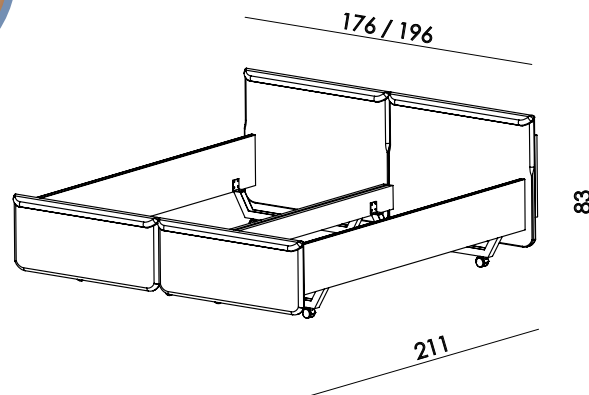

Eb-60

2-persoons

1-persoons

Nachtkastje

Prijzen Napoli 1-persoons uitrijdbaar ledikant	Excl. nachtkastje		Setprijs inclusief 1 nachtkastje
80 / 90 x 200			
160 / 180 x 200			(2 nachtkastjes)
Opties Napoli uitrijdbaar ledikant (meerprijs)			
Lengte 190 of 210			
Lengte 220			
Wielen voorzien van zacht loopvlak (bij harde vloeren)		(75 voor 2-persoons)	
Extra stel zijden om 2-persoons uitrijdbaar ledikant naar	200 cm	210 cm	220 cm
twee 1-persoons ledikanten om te bouwen (per stel)			
Prijzen bijmeubelen Napoli:			
Nachtkastje op wieltjes			