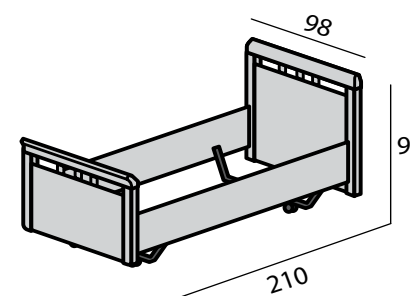

1-persoons uitrijdbaar

Prijzen Montreal 1-persoons uitrijdbaar ledikant	Excl. nachtkastje	Setprijs inclusief 1 nachtkastje
80/90 x 200		
Prijzen Montreal 1-persoons ledikant op poten	Excl. nachtkastje	Setprijs inclusief 1 nachtkastje
90 x 200		
120 x 200		
Opties Montreal 1-persoons ledikant (meerprijs)		
Lengte 190 of 210		
Lengte 220		
Wielen voorzien van zacht loopvlak (bij harde vloeren)		
Prijzen bijmeubelen Montreal		
Nachtkastje op wielen		

Modeloverzicht Montreal. Alle hierboven getoonde meubelen zijn in de drie vermelde kleuren verkrijgbaar. Voor foto ladencommode zie blad Boston. Kleuren kunnen afwijken van de getoonde afbeeldingen: raadpleeg altijd een kleurstaal voor een juiste indruk van de kleur. Wijzigingen in modellen, uitvoeringen en samenstelling zijn voorbehouden zonder voorgaande kennisgeving.

© Vroomshoop Meubelen.