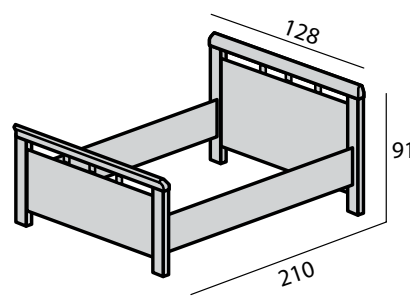

Eiken naturel (Ei-45)
Licht noten (No-40)
Kersen naturel (Ke-40)

Ei-45

No-40

Ke-40

Ledikant 90 x 200

Ledikant 120 x 200

1-persoons uitrijdbaar

Nachtkastje

Prijzen Montreal 1-persoons uitrijdbaar ledikant	Excl. nachtkastje	Setprijs inclusief 1 nachtkastje
80/90 x 200		
Prijzen Montreal 1-persoons ledikant op poten	Excl. nachtkastje	Setprijs inclusief 1 nachtkastje
90 x 200		
120 x 200		
Opties Montreal 1-persoons ledikant (meerprijs)		
Lengte 190 of 210		
Lengte 220		
Wielen voorzien van zacht loopvlak (bij harde vloeren)		
Prijzen bijmeubelen Montreal		
Nachtkastje op wielen		