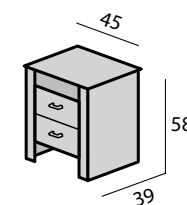

Nachtkastje

Prijzen Montreal 1-persoons uitrijdbaar ledikant	Excl. nachtkastje	Setprijs inclusief 1 nachtkastje
80/90 x 200		
Prijzen Montreal 1-persoons ledikant op poten	Excl. nachtkastje	Setprijs inclusief 1 nachtkastje
90 x 200		
120 x 200		
Opties Montreal 1-persoons ledikant (meerprijs)		
Lengte 190 of 210		
Lengte 220		
Wielen voorzien van zacht loopvlak (bij harde vloeren)		
Prijzen bijmeubelen Montreal		
Nachtkastje op wielen		

Modeloverzicht Montreal. Alle hierboven getoonde meubelen zijn in de drie vermelde kleuren verkrijgbaar. Voor foto ladencommode zie blad Boston. Kleuren kunnen afwijken van de getoonde afbeeldingen: raadpleeg altijd een kleurstaal voor een juiste indruk van de kleur. Wijzigingen in modellen, uitvoeringen en samenstelling zijn voorbehouden zonder voorgaande kennisgeving.

© Vroomshoop Meubelen.