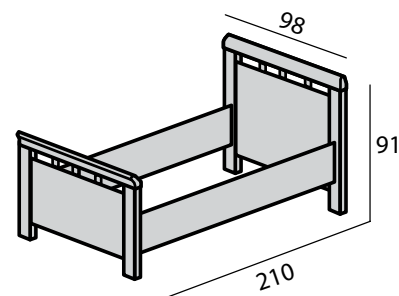

Montreal

1- Persoons

Eiken naturel (Ei-45)
Licht noten (No-40)
Kersen naturel (Ke-40)

Ei-45

No-40

Ke-40

Ledikant 90 x 200