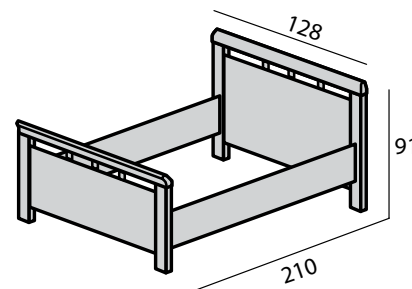

Eiken naturel (Ei-45)
Licht noten (No-40)
Kersen naturel (Ke-40)

Ei-45

No-40

Ke-40

Ledikant 90 x 200

Ledikant 120 x 200

1-persoons uitrijdbaar

Prijzen Montreal 1-persoons uitrijdbaar ledikant	Excl. nachtkastje	Setprijs inclusief 1 nachtkastje
90 x 200		
Prijzen Montreal 1-persoons ledikant op poten	Excl. nachtkastje	Setprijs inclusief 1 nachtkastje
90 x 200		
120 x 200		
Opties Montreal 1-persoons ledikant (meerprijs)		
Lengte 210		
Lengte 220		
Lengte 220		
Wielen voorzien van zacht loopvlak (bij harde vloeren)		