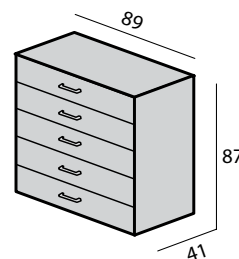

Ladencommode