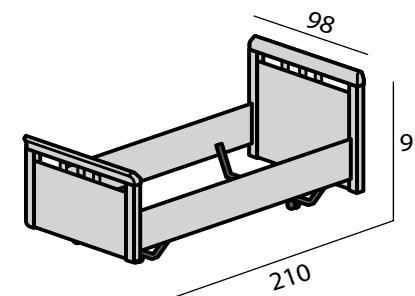

1-persoons uitrijdbaar

Prijzen Montreal 1-persoons uitrijdbaar ledikant	Excl. nachtkastje	Setprijs inclusief 1 nachtkastje
90 x 200		
Prijzen Montreal 1-persoons ledikant op poten	Excl. nachtkastje	Setprijs inclusief 1 nachtkastje
90 x 200		
120 x 200		
Opties Montreal 1-persoons ledikant (meerprijs)		
Lengte 210		
Lengte 220		
Lengte 220		
Wielen voorzien van zacht loopvlak (bij harde vloeren)		