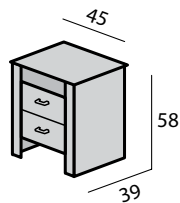

Eiken naturel (Ei-45)
Licht noten (No-40)
Kersen naturel (Ke-40)

Ei-45

No-40

Ke-40

2- persoons uitrijdbaar

Prijzen Montreal 2-persoons uitrijdbaar ledikant	Excl. nachtkastjes		Setprijs inclusief 2 nachtkastjes
160 x 200			
180 x 200			
Opties Montreal uitrijdbaar ledikant (meerprijs)			
Lengte 210			
Lengte 220			
Wielen voorzien van zacht loopvlak (bij harde vloeren)			
Extra stel zijden om 2-persoons uitrijdbaar ledikant naar	200 cm	210 cm	220 cm
twee 1-persoons ledikanten om te bouwen (per stel)			