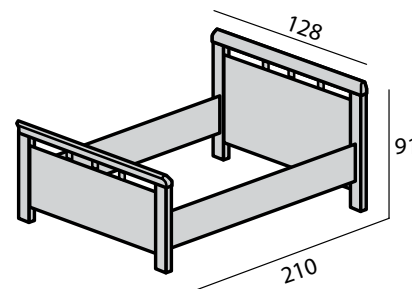

Ledikant 120 x 200