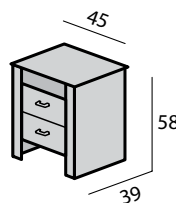

Eiken naturel (Ei-45)
Licht noten (No-40)
Kersen naturel (Ke-40)

Ei-45

No-40

Ke-40

Ledikant 90 x 200

Ledikant 120 x 200

1-persoons uitrijdbaar

Prijzen Montreal 1-persoons uitrijdbaar ledikant	Excl. nachtkastje	Setprijs inclusief 1 nachtkastje
90 x 200		
Prijzen Montreal 1-persoons ledikant op poten	Excl. nachtkastje	Setprijs inclusief 1 nachtkastje
90 x 200		
120 x 200		
Opties Montreal 1-persoons ledikant (meerprijs)		
Lengte 210		
Lengte 220		
Lengte 220		
Wielen voorzien van zacht loopvlak (bij harde vloeren)		