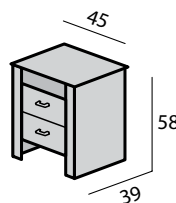

Nachtkastje