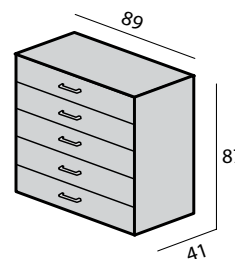

Ladencommode