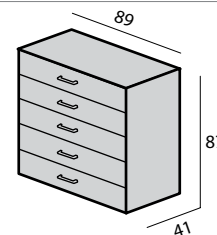

Ladencommode