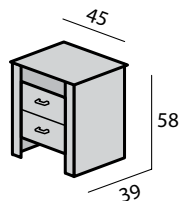

## 2- Persoons

Eiken naturel (Ei-45)  
Licht noten (No-40)  
Kersen naturel (Ke-40)

Ei-45

No-40

Ke-40

2- persoons uitrijdbaar

Prijzen Montreal 2-persoons uitrijdbaar ledikant	Excl. nachtkastjes		Setprijs inclusief 2 nachtkastjes
160 x 200			
180 x 200			
Opties Montreal uitrijdbaar ledikant (meerprijs)			
Lengte 210			
Lengte 220			
Wielen voorzien van zacht loopvlak (bij harde vloeren)			
Extra stel zijden om 2-persoons uitrijdbaar ledikant naar	200 cm	210 cm	220 cm
twee 1-persoons ledikanten om te bouwen (per stel)			