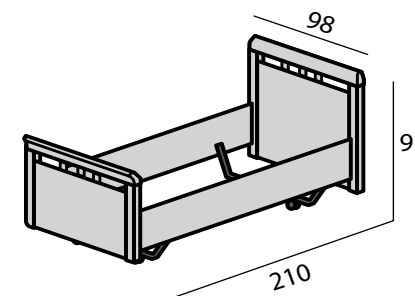

1-persoons uitrijdbaar

Prijzen Montreal 1-persoons uitrijdbaar ledikant	Excl. nachtkastje	Setprijs inclusief 1 nachtkastje
90 x 200		
Prijzen Montreal 1-persoons ledikant op poten	Excl. nachtkastje	Setprijs inclusief 1 nachtkastje
90 x 200		
120 x 200		
Opties Montreal 1-persoons ledikant (meerprijs)		
Lengte 210		
Lengte 220		
Lengte 220		
Wielen voorzien van zacht loopvlak (bij harde vloeren)