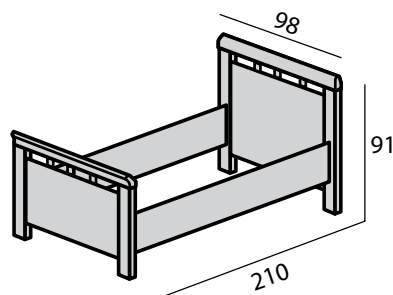

Montreal

1- Persoons

Eiken naturel (Ei-45)
Licht noten (No-40)
Kersen naturel (Ke-40)

Ei-45

No-40

Ke-40

Ledikant 90 x 200