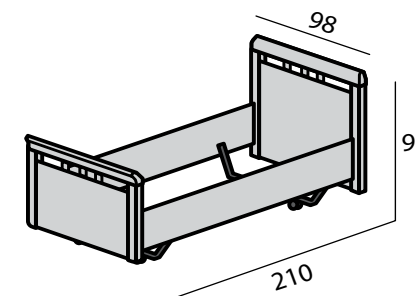

1-persoons uitrijdbaar

Prijzen Montreal 1-persoons uitrijdbaar ledikant	Excl. nachtkastje	Setprijs inclusief 1 nachtkastje
90 x 200		
Prijzen Montreal 1-persoons ledikant op poten	Excl. nachtkastje	Setprijs inclusief 1 nachtkastje
90 x 200		
120 x 200		
Opties Montreal 1-persoons ledikant (meerprijs)		
Lengte 210		
Lengte 220		
Lengte 220		
Wielen voorzien van zacht loopvlak (bij harde vloeren)