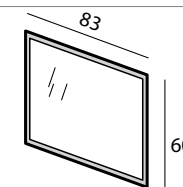

Spiegel

Prijzen bijmeubelen Montreal	
Nachtkastje op wielen	
Ladencommode met 5 laden	
Spiegel met lijst	

Modeloverzicht Montreal. Alle hierboven getoonde meubelen zijn in de drie vermelde kleuren verkrijgbaar. Voor foto ladencommode zie blad Boston. Kleuren kunnen afwijken van de getoonde afbeeldingen: raadpleeg altijd een kleurstaal voor een juiste indruk van de kleur. Wijzigingen in modellen, uitvoeringen en samenstelling zijn voorbehouden zonder voorgaande kennisgeving.

© Vroomshoop Meubelen.