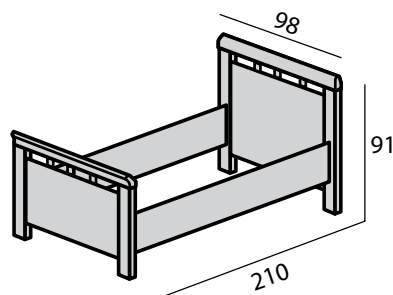

Montreal

1- persoons

- ✓ Comforthoogte van 47 cm
- ✓ Verstelbare bodemdragers
- ✓ Het nachtkastje is voorzien van wieltjes
- ✓ De bijpassende ladencommode is voorzien van zelfsluitende laden
- ✓ Zowel op poten als verrijdbare uitvoering leverbaar

Eiken naturel (Ei-45)
Licht noten (No-40)
Kersen naturel (Ke-40)

Ei-45

No-40

Ke-40

Ledikant 90 x 200

Ledikant 120 x 200

1-persoons uitrijdbaar

Prijzen Montreal 1-persoons uitrijdbaar ledikant	Excl. nachtkastje	Setprijs inclusief 1 nachtkastje
90 x 200		
Prijzen Montreal 1-persoons ledikant op poten	Excl. nachtkastje	Setprijs inclusief 1 nachtkastje
90 x 200		
120 x 200		
Opties Montreal 1-persoons ledikant (meerprijs)		
Lengte 210		
Lengte 220		
Lengte 220		
Wielen voorzien van zacht loopvlak (bij harde vloeren)		