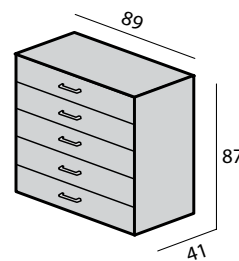

Ladencommode