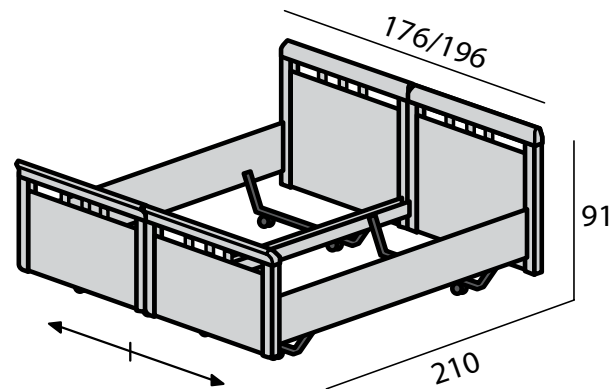

Montreal

2- Persoons

Eiken naturel (Ei-45)
Licht noten (No-40)
Kersen naturel (Ke-40)

Ei-45

No-40

Ke-40

2- persoons uitrijdbaar

Prijzen Montreal 2-persoons uitrijdbaar ledikant	Excl. nachtkastjes		Setprijs inclusief 2 nachtkastjes
160 x 200			
180 x 200			
Opties Montreal uitrijdbaar ledikant (meerprijs)			
Lengte 210			
Lengte 220			
Wielen voorzien van zacht loopvlak (bij harde vloeren)			
Extra stel zijden om 2-persoons uitrijdbaar ledikant naar	200 cm	210 cm	220 cm
twee 1-persoons ledikanten om te bouwen (per stel)