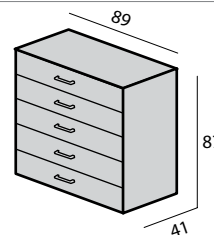

Ladencommode