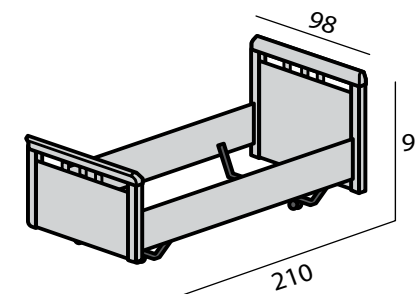

Eiken naturel (Ei-45)
Licht noten (No-40)
Kersen naturel (Ke-40)

Ei-45

No-40

Ke-40

Ledikant 90 x 200

Ledikant 120 x 200

1-persoons uitrijdbaar

Prijzen Montreal 1-persoons uitrijdbaar ledikant	Excl. nachtkastje	Setprijs inclusief 1 nachtkastje
90 x 200		
Prijzen Montreal 1-persoons ledikant op poten	Excl. nachtkastje	Setprijs inclusief 1 nachtkastje
90 x 200		
120 x 200		
Opties Montreal 1-persoons ledikant (meerprijs)		
Lengte 210		
Lengte 220		
Lengte 220		
Wielen voorzien van zacht loopvlak (bij harde vloeren)		