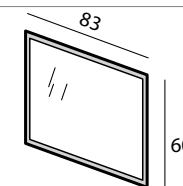

Spiegel

Prijzen bijmeubelen Montreal	
Nachtkastje op wielen	
Ladencommode met 5 laden	
Spiegel met lijst	

Modeloverzicht Montreal. Alle hierboven getoonde meubelen zijn in de drie vermelde kleuren verkrijgbaar. Voor foto ladencommode zie blad Boston. Kleuren kunnen afwijken van de getoonde afbeeldingen: raadpleeg altijd een kleurstaal voor een juiste indruk van de kleur. Wijzigingen in modellen, uitvoeringen en samenstelling zijn voorbehouden zonder voorgaande kennisgeving.

© Vroomshoop Meubelen.