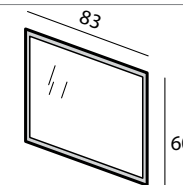

Spiegel

Prijzen bijmeubelen Montreal	
Nachtkastje op wielen	
Ladencommode met 5 laden	
Spiegel met lijst	

Modeloverzicht Montreal. Alle hierboven getoonde meubelen zijn in de drie vermelde kleuren verkrijgbaar. Voor foto ladencommode zie blad Boston. Kleuren kunnen afwijken van de getoonde afbeeldingen: raadpleeg altijd een kleurstaal voor een juiste indruk van de kleur. Wijzigingen in modellen, uitvoeringen en samenstelling zijn voorbehouden zonder voorgaande kennisgeving.

© Vroomshoop Meubelen.