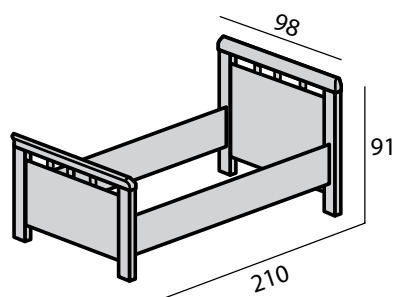

Montreal

1- Persoons

Eiken naturel (Ei-45)
Licht noten (No-40)
Kersen naturel (Ke-40)

Ei-45

No-40

Ke-40

Ledikant 90 x 200