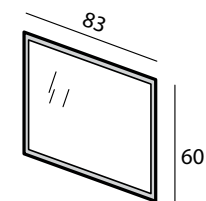

Spiegel

Prijzen bijmeubelen Montreal:	
Nachtkastje op wielen	
Ladencommode met 5 laden	
Spiegel met lijst	

Modeloverzicht Montreal. Alle hierboven getoonde meubelen zijn in de drie vermelde kleuren verkrijgbaar. Voor foto ladencommode zie blad Boston. Kleuren kunnen afwijken van de getoonde afbeeldingen: raadpleeg altijd een kleurstaal voor een juiste indruk van de kleur.

Wijzigingen in modellen, uitvoeringen en samenstelling zijn voorbehouden zonder voorgaande kennisgeving.

© Vroomshoop Meubelen.