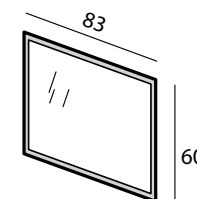

Spiegel

Prijzen bijmeubelen Montreal:	
Nachtkastje op wielen	
Ladencommode met 5 laden	
Spiegel met lijst	

Modeloverzicht Montreal. Alle hierboven getoonde meubelen zijn in de drie vermelde kleuren verkrijgbaar. Voor foto ladencommode zie blad Boston. Kleuren kunnen afwijken van de getoonde afbeeldingen: raadpleeg altijd een kleurstaal voor een juiste indruk van de kleur.

Wijzigingen in modellen, uitvoeringen en samenstelling zijn voorbehouden zonder voorgaande kennisgeving.

© Vroomshoop Meubelen.