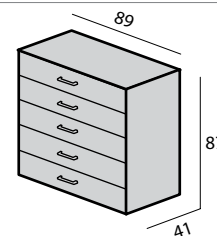

Ladencommode