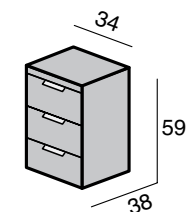

Rustiek eiken (Ei-85)

Ei-70

Ei-85

SLAAPKAMERMEUBELN
ANNO 1950
MADE IN HOLLAND

2-persoons ledikant

Nachtkastje

Prijzen Merano 2-persoons uitrijdbaar ledikant	Excl. nachtkastjes		Setprijs inclusief 2 nachtkastjes
160 x 200			
180 x 200			
Prijzen bijmeubelen Merano			
Nachtkastje			
Opties 2-persoons uitrijdbaar ledikant (meerprijs)			
Lengte 190 of 210			
Lengte 220			
Wielen voorzien van zacht loopvlak (bij harde vloeren)			
	200 cm	210 cm	220 cm
Extra stel zijden:			