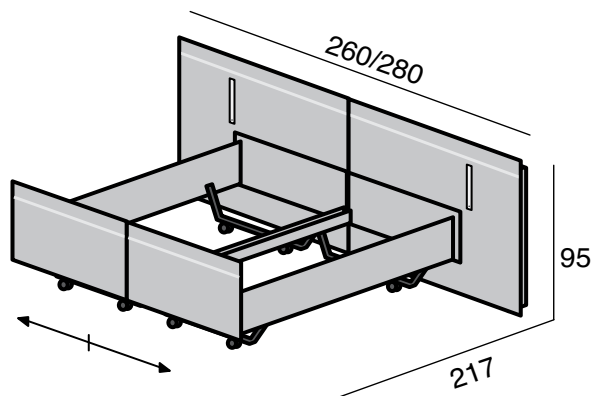

Merano

TREND

- ✓ Comforthoogte van 47 cm
- ✓ Mogelijk in twee decorkleuren
- ✓ Het ledikant is voorzien van verstelbare bodemdragers
- ✓ Uitrijdbaar en deelbaar ledikant
- ✓ Het nachtkastje is voorzien van wieltjes, voor extra gebruiksgemak
- ✓ De ledverlichting van de achterwand staat garant voor minimaal 30.000 branduren
- ✓ De achterwand is 12cm diep, ideaal om kleine items op te zetten
- ✓ Bij aanschaf van twee extra zijden kunt u hier twee ledikanten van maken

Merano, het stijlvolle uitrijdbare en deelbare ledikant van Vroomshoop. De subtiele aluminium accenten en de LED-verlichting geven het model een eigentijds karakter.

Merano

2-persoons

Antraciet eiken (Ei-70)

Rustiek eiken (Ei-85)

Ei-70

Ei-85

SLAAPKAMERMEUBELN
ANNO 1950
MADE IN HOLLAND

2-persoons ledikant

Nachtkastje

Prijzen Merano 2-persoons uitrijdbaar ledikant	Excl. nachtkastjes		Setprijs inclusief 2 nachtkastjes
160 x 200			
180 x 200			
Prijzen bijmeubelen Merano			
Nachtkastje			
Opties 2-persoons uitrijdbaar ledikant (meerprijs)			
Lengte 190 of 210			
Lengte 220			
Wielen voorzien van zacht loopvlak (bij harde vloeren)			
	200 cm	210 cm	220 cm
Extra stel zijden:			