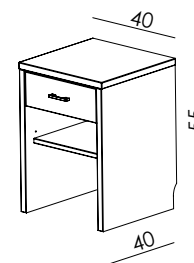

## 1-persoons

Eiken Naturel (Ei-45)

Ei-45

SLAAPKAMERMEUBELN  
ANNO  
1950  
MADE IN HOLLAND

Ledikant 90 x 200

Nachtkastje

Prijzen Lars 1-persoons ledikant	Excl. nachtkastje	Setprijs inclusief 1 nachtkastje
90 x 200		
Opties Lars ledikant (meerprijs)		
Lengte 190 of 210		
Lengte 220		
Prijzen bijmeubelen Lars		
Nachtkastje met één lade en open vak		