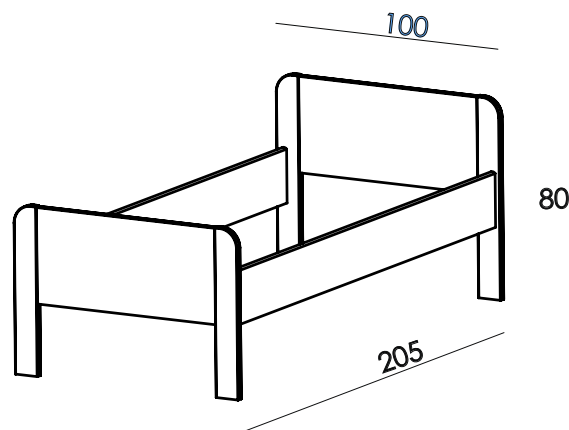

# Lars

**SUPREME**  
slaapkamers by vroomshoop

- ✓ Hoogte tot bovenkant zijde 49 cm
- ✓ Gemakkelijk in- en uitstappen
- ✓ In eiken naturel
- ✓ Het ledikant is voorzien van verstelbare bodemdragers
- ✓ Een voordelig, maar solide bed
- ✓ Ideaal voor de kleinere slaapkamer

**L**ars. Een solide eenpersoons ledikant dat ideaal is voor de kleinere slaapkamer.

## 1-persoons

Eiken Naturel (Ei-45)

Ei-45

SLAAPKAMERMEUBELN  
ANNO  
1950  
MADE IN HOLLAND

Ledikant 90 x 200

Nachtkastje

Prijzen Lars 1-persoons ledikant	Excl. nachtkastje	Setprijs inclusief 1 nachtkastje
90 x 200		
Opties Lars ledikant (meerprijs)		
Lengte 190 of 210		
Lengte 220		
Prijzen bijmeubelen Lars		
Nachtkastje met één lade en open vak		