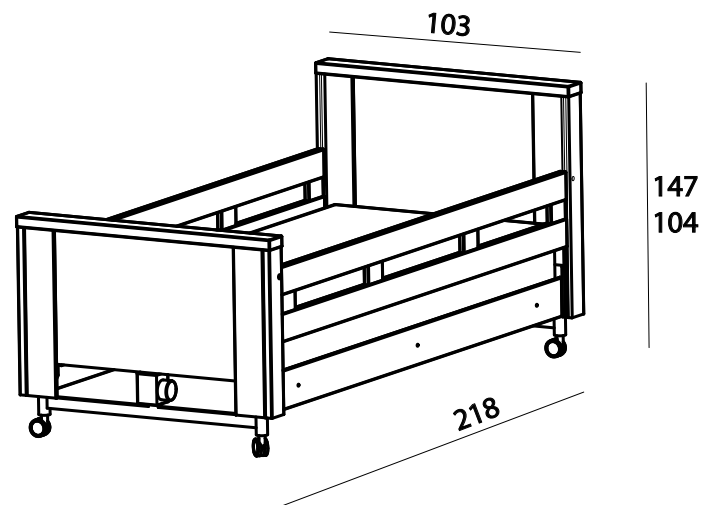

Ei-85

Ei-45

Ei-60

No-40

SLAAPKAMERMEUBELN
ANNO
1950
MADE IN HOLLAND

vroomshoop
meubelen

Zorgbed Houston

| Prijzen Zorgbed hoog/laagbed | Zorgbed Houston |
|--|-----------------|
| 90 x 200 | |
| Meerprijs 220 cm (210 cm niet mogelijk) | |
| Zorgbed Houston wordt geleverd inclusief elektrisch verstelbare bodem en papegaai. | |