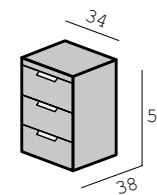

Nachtkastje lak

Nachtkastje decor

Prijzen Hamilton 1-persoons ledikant	Excl. nachtkastje		Setprijs inclusief 1 nachtkastje	
	Decor	Gelakt	Decor	Gelakt
90 x 200				
100 x 200				
120 x 200				
140 x 200 (incl. middenbalk)				
Prijzen bijmeubelen Hamilton:	Decor		Gelakt	
Nachtkastje met 3 laden, op wielen				
Opties Hamilton ledikant (meerprijs)				
Set à 4 wielen Hamilton, aluminiumgrijs	(niet geschikt voor ledikant 100 en 120 x 200 cm)			
Lengte 190 of 210				
Lengte 220				