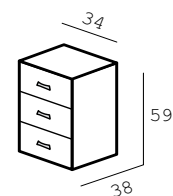

Nachtkastje lak

Nachtkastje decor

Prijzen Hamilton 1-persoons ledikant	Excl. nachtkastje		Setprijs inclusief 1 nachtkastje	
	Decor	Gelakt	Decor	Gelakt
90 x 200				
100 x 200				
120 x 200				
140 x 200 (incl. middenbalk)				
Prijzen bijmeubelen Hamilton:	Decor		Gelakt	
Nachtkastje met 3 laden, op wielen				
Opties Hamilton ledikant (meerprijs)				
Set à 4 wielen Hamilton, aluminiumgrijs	(niet geschikt voor ledikant 100 en 120 x 200 cm)			
Lengte 190 of 210				
Lengte 220				