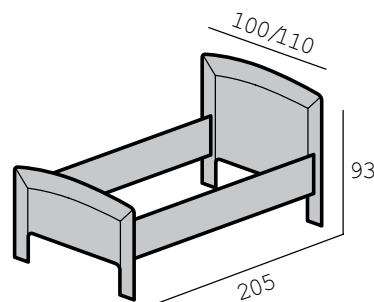

Ledikant 90x200

Prijzen Hamilton 1-persoons ledikant	Excl. nachtkastje		Setprijs inclusief 1 nachtkastje	
	Decor	Gelakt	Decor	Gelakt
90 x 200				
100 x 200				
120 x 200				
140 x 200 (incl. middenbalk)				
Prijzen bijmeubelen Hamilton:	Decor		Gelakt	
Nachtkastje met 3 laden, op wielen				
Opties Hamilton ledikant (meerprijs)				
Set à 4 wielen Hamilton, aluminiumgrijs	(niet geschikt voor ledikant 100 en 120 x 200 cm)			
Lengte 190 of 210				
Lengte 220				

Voor bijmeubelen, zie Inside collectie

Alle hierboven getoonde meubelen zijn in de vier vermelde kleuren verkrijgbaar.

Het nachtkastje en ladencommode in houttint zijn met andere grepen uitgerust dan het nachtkastje en de ladencommode in lak.

Kleuren kunnen afwijken van de getoonde afbeeldingen, raadpleeg altijd een kleurstaal voor een juiste indruk van de kleur.

Wijzigingen in modellen, uitvoeringen en samenstelling zijn voorbehouden zonder voorgaande kennisgeving.

© Vroomshoop Meubelen.