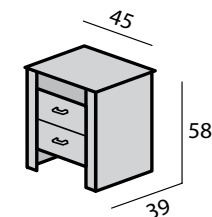

## 1-persoons

Eiken naturel (Ei-45)  
Licht noten (No-40)

Ei-45

No-40

SLAAPKAMERMEUBELN  
ANNO 1950  
MADE IN HOLLAND

Ledikant 90x200

Ledikant 120x200

Nachtkastje

Prijzen Boston 1-persoons ledikant	Excl. nachtkastje	Setprijs inclusief 1 nachtkastje
90 x 200		
120 x 200		
Nachtkastje		
Opties Boston 1-persoons ledikant (meerprijs)		
Set à 4 wielen (zwart)	(niet geschikt voor ledikant 120 x 200 cm)	
Lengte 190 of 210		
Lengte 220		