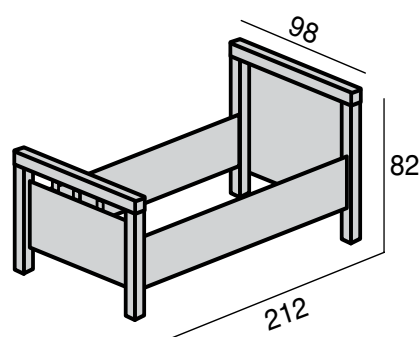

Boston

1-persoons

Eiken naturel (Ei-45)
Licht noten (No-40)

Ei-45

No-40

SLAAPKAMERMEUBELN
ANNO 1950
MADE IN HOLLAND

Ledikant 90x200