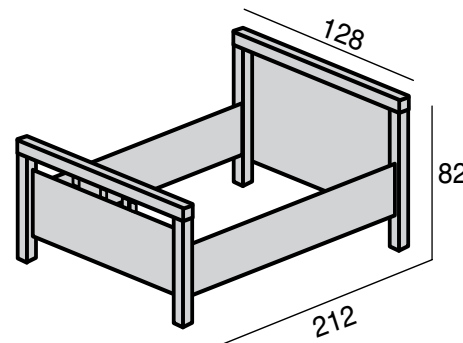

Ledikant 120x200

Prijzen Boston 1-persoons ledikant	Excl. nachtkastje	Setprijs inclusief 1 nachtkastje
90 x 200		
120 x 200		
Nachtkastje		
Opties Boston 1-persoons ledikant (meerprijs)		
Set à 4 wielen (zwart)	(niet geschikt voor ledikant 120 x 200 cm)	
Lengte 190 of 210		
Lengte 220		

Voor bijmeubelen, zie Inside collectie

Alle hierboven getoonde meubelen zijn in de twee vermelde kleuren verkrijgbaar.

Kleuren kunnen afwijken van de getoonde afbeeldingen: raadpleeg altijd een kleurstaal voor een juiste indruk van de kleur.

Wijzigingen in modellen, uitvoeringen en samenstelling zijn voorbehouden zonder voorgaande kennisgeving.

© Vroomshoop Meubelen.